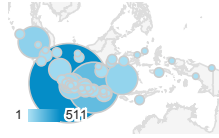

Lokasi

SEMUA » NEGERA: Indonesia

10 Mei 2019 - 9 Jun 2019

Semua Pengguna  
96,99% Pengguna

Hamparan Peta

Ringkasan

Kota	Akuisisi			Perilaku			Konversi		
	Pengguna	Pengguna Baru	Sesi	Rasio Pantulan	Halaman/Sesi	Durasi Sesi Rata2	Rasio Konversi Sasaran	Penuntasan Sasaran	Nilai Sasaran
	<b>1.226</b> % Total: 96,99% (1.264)	<b>1.187</b> % Total: 96,90% (1.225)	<b>1.327</b> % Total: 96,86% (1.370)	<b>82,67%</b> Rta. untuk Tampilan: 82,77% (-0,13%)	<b>1,41</b> Rta. untuk Tampilan: 1,41 (0,04%)	<b>00:00:34</b> Rta. untuk Tampilan: 00:00:35 (-3,12%)	<b>0,00%</b> Rta. untuk Tampilan: 0,00% (0,00%)	<b>0</b> % Total: 0,00% (0)	<b>US\$0,00</b> % Total: 0,00% (US\$0,00)
1. Jakarta	<b>511</b> (41,44%)	<b>484</b> (40,78%)	<b>581</b> (43,78%)	<b>78,66%</b>	<b>1,56</b>	<b>00:00:50</b>	<b>0,00%</b>	<b>0</b> (0,00%)	<b>US\$0,00</b> (0,00%)
2. Surabaya	<b>219</b> (17,76%)	<b>216</b> (18,20%)	<b>224</b> (16,88%)	<b>85,27%</b>	<b>1,32</b>	<b>00:00:15</b>	<b>0,00%</b>	<b>0</b> (0,00%)	<b>US\$0,00</b> (0,00%)
3. Medan	<b>87</b> (7,06%)	<b>86</b> (7,25%)	<b>87</b> (6,56%)	<b>86,21%</b>	<b>1,21</b>	<b>00:00:20</b>	<b>0,00%</b>	<b>0</b> (0,00%)	<b>US\$0,00</b> (0,00%)
4. Makassar	<b>72</b> (5,84%)	<b>70</b> (5,90%)	<b>75</b> (5,65%)	<b>94,67%</b>	<b>1,21</b>	<b>00:00:31</b>	<b>0,00%</b>	<b>0</b> (0,00%)	<b>US\$0,00</b> (0,00%)
5. Bandung	<b>51</b> (4,14%)	<b>50</b> (4,21%)	<b>55</b> (4,14%)	<b>89,09%</b>	<b>1,16</b>	<b>00:00:05</b>	<b>0,00%</b>	<b>0</b> (0,00%)	<b>US\$0,00</b> (0,00%)
6. Palembang	<b>36</b> (2,92%)	<b>34</b> (2,86%)	<b>36</b> (2,71%)	<b>83,33%</b>	<b>1,58</b>	<b>00:00:36</b>	<b>0,00%</b>	<b>0</b> (0,00%)	<b>US\$0,00</b> (0,00%)
7. Bekasi	<b>32</b> (2,60%)	<b>28</b> (2,36%)	<b>32</b> (2,41%)	<b>65,62%</b>	<b>1,62</b>	<b>00:01:09</b>	<b>0,00%</b>	<b>0</b> (0,00%)	<b>US\$0,00</b> (0,00%)
8. (not set)	<b>19</b> (1,54%)	<b>18</b> (1,52%)	<b>19</b> (1,43%)	<b>84,21%</b>	<b>1,26</b>	<b>00:00:09</b>	<b>0,00%</b>	<b>0</b> (0,00%)	<b>US\$0,00</b> (0,00%)
9. Denpasar	<b>18</b> (1,46%)	<b>18</b> (1,52%)	<b>18</b> (1,36%)	<b>88,89%</b>	<b>1,11</b>	<b>00:00:02</b>	<b>0,00%</b>	<b>0</b> (0,00%)	<b>US\$0,00</b> (0,00%)
10. Semarang	<b>17</b> (1,38%)	<b>17</b> (1,43%)	<b>17</b> (1,28%)	<b>100,00%</b>	<b>1,00</b>	<b>00:00:00</b>	<b>0,00%</b>	<b>0</b> (0,00%)	<b>US\$0,00</b> (0,00%)